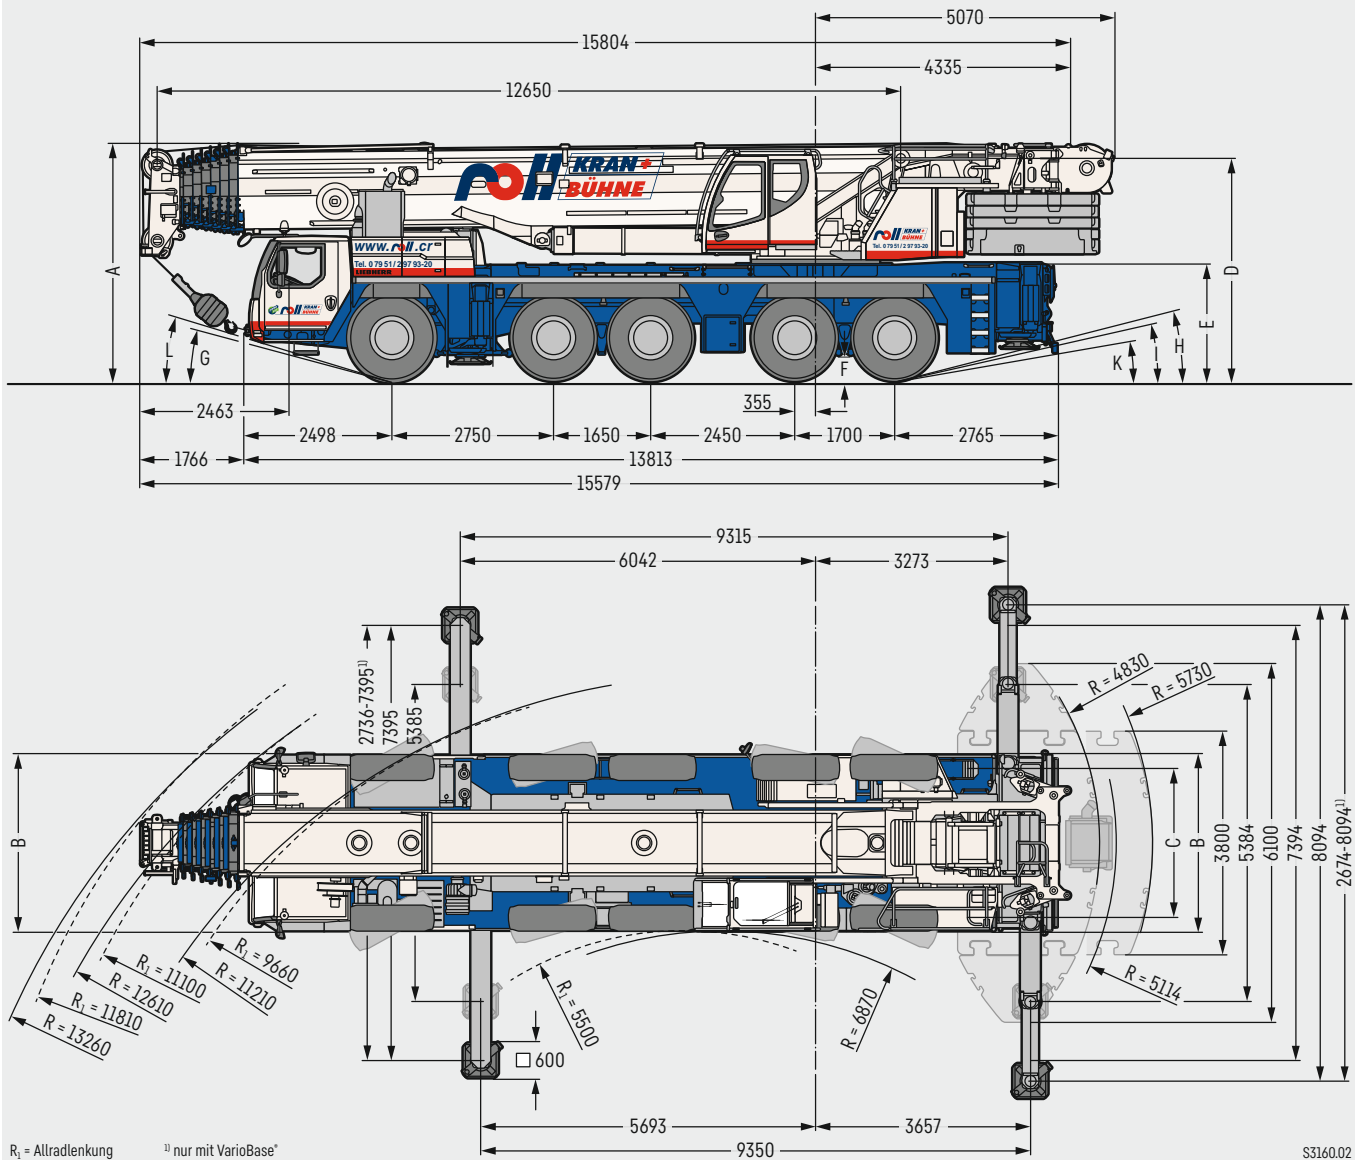

Tel 07951 29793-20

Fax 07951 29793-29

www.roll-kran-buehne.de

LTM – Teleskop-Mobilkran

Neu bei Roll: Teleskop-Mobilkran der 230 Tonnen Klasse
mit variabler Abstützbasis VarioBase

Ihr starker Partner

LIEBHERR

Maße mm

	A	A	B	C	D	E	F	G	H	I	K	L
		125 mm*										
445/95 R 25 (16.00 R 25)	4000	3875	3000	2550	3750	1950	385	15°	14°	13°	9°	16°

* abgesenkt

ROLL Kran + Arbeitsbühnen GmbH
 Autokranvermietung
 Arbeitsbühnenvermietung
 Maschinenumzüge und Montagen

SYSTEMCARD-Schulungszentrum

LKW-Abschlepp- und Bergungsdienst

Traglasten

T

	12,7 m	16,7 m	20,8 m	24,8 m	28,8 m	32,9 m	36,9 m	40,9 m	44,9 m	
3	230	134	122,1	121,4						3
3,5	145,8	134	123,1	122	121,2					3,5
4	138,5	130,8	124,2	122,8	121,8	105,9				4
4,5	131,8	122,4	121,7	121,4	117,1	106,3				4,5
5	122,8	114,9	114,7	113,2	106,8	102,2	91,1			5
6	107,5	101,4	101,7	99,4	95,7	90,9	86,9	80		6
7	95,5	90,6	91,2	89,8	86,8	82,9	79,6	75,6	66,5	7
8	85,3	81,5	82,3	80,7	79,2	76	72,5	68,8	65,3	8
9	76	73,7	74,7	73,3	71,9	69,5	66,2	64	61,3	9
10	66,4	66,4	68,1	67,1	65,9	64	61	59,4	56,8	10
11	52,6	52,6	62,2	61,8	60,8	59	56,5	55,1	52,6	11
12			57,1	57	56,3	54,6	52,6	51,4	49	12
13			52,3	52,2	52,4	50,8	49,6	48,2	45,9	13
14			46,3	48,1	48,8	47,5	46,9	45,3	43,1	14
15		37,1		44,3	45	44,5	44,1	42,7	40,6	15
16				40,9	41,6	41,3	41,5	40,2	38,4	16
18				34,5	35,9	35,6	36,2	35,6	34,4	18
20					31,3	31,9	31,6	31,1	30,3	20
22					26,4	27,9	28,3	27,4	26,8	22
24						25,1	24,7	24,1	23,4	24
26							21,9	21,4	20,6	26
28							19,6	19	18,3	28
30								17	17,3	30
32									15,4	32
34									14,4	34
36										36
38										38
40										40
42										42