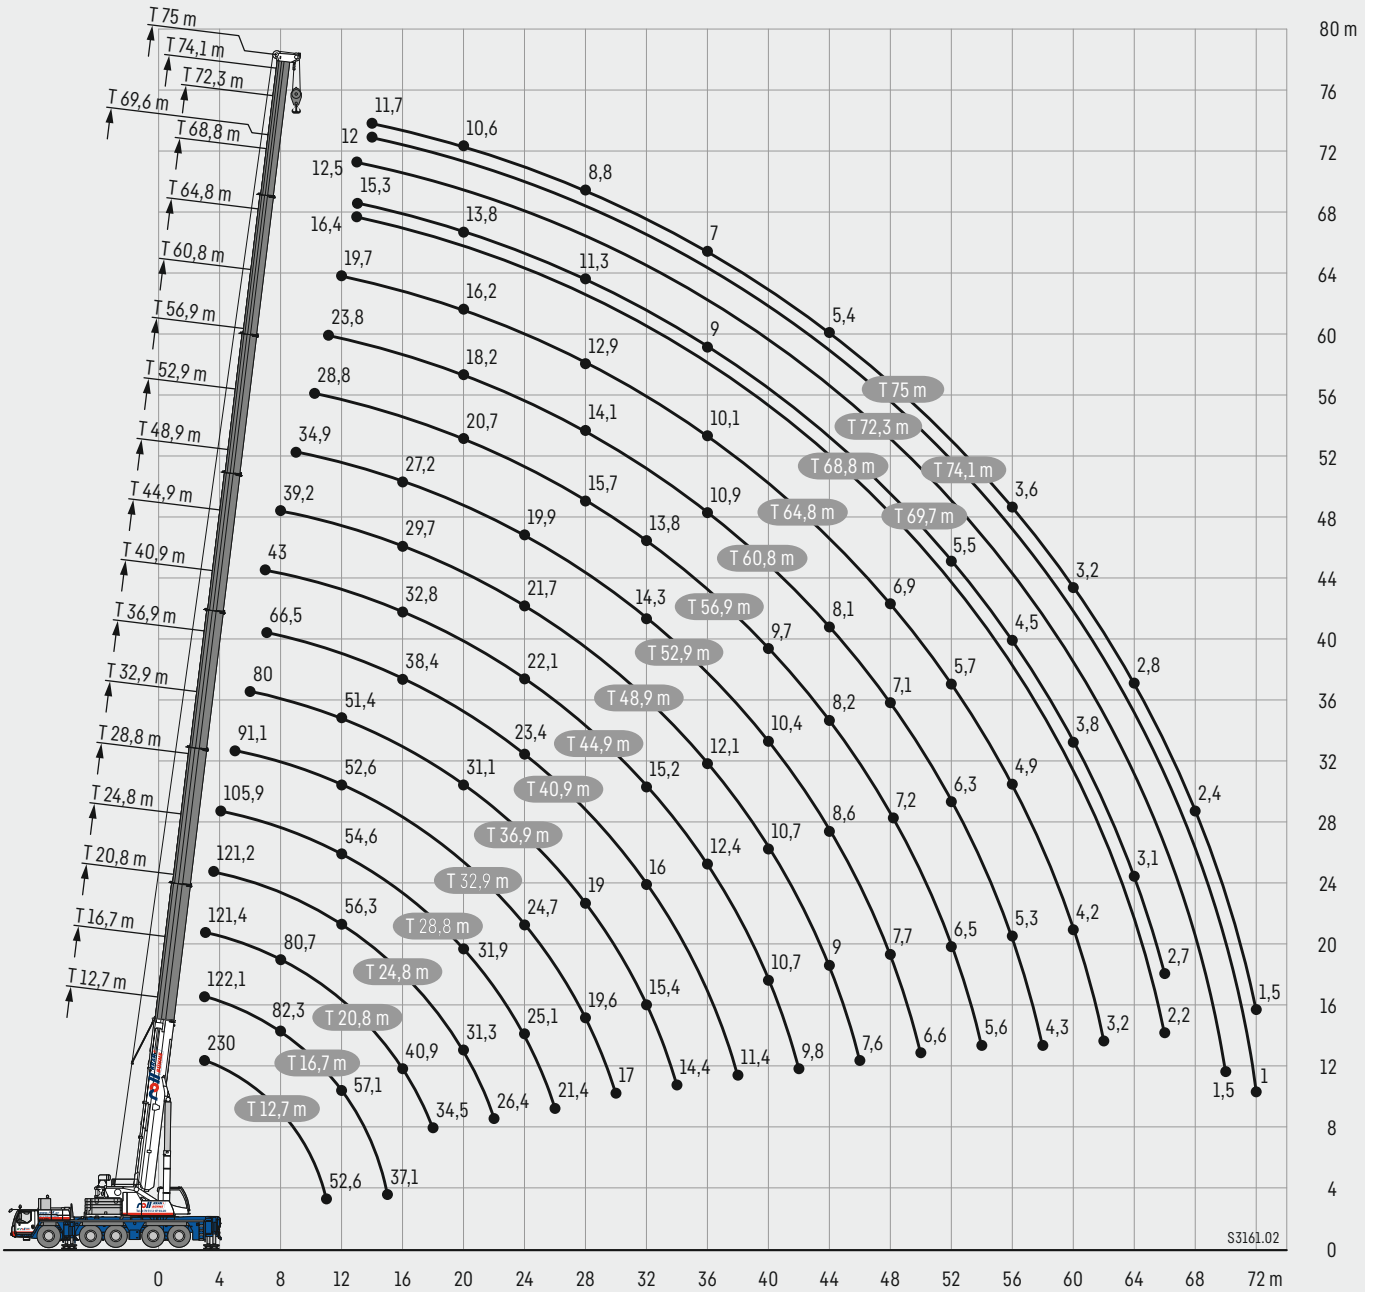

Hubhöhen

ROLL Kran + Arbeitsbühnen GmbH

Autokranvermietung

Arbeitsbühnenvermietung

Maschinenumzüge und Montagen

Teleskopstaplervermietung

SYSTEMCARD-Schulungszentrum

LKW-Abschlepp- und Bergungsdienst

Traglasten

T

	12,7 m	16,7 m	20,8 m	24,8 m	28,8 m	32,9 m	36,9 m	40,9 m	44,9 m	
3	230	134	122,1	121,4						3
3,5	145,8	134	123,1	122	121,2					3,5
4	138,5	130,8	124,2	122,8	121,8	105,9				4
4,5	131,8	122,4	121,7	121,4	117,1	106,3				4,5
5	122,8	114,9	114,7	113,2	106,8	102,2	91,1			5
6	107,5	101,4	101,7	99,4	95,7	90,9	86,9	80		6
7	95,5	90,6	91,2	89,8	86,8	82,9	79,6	75,6	66,5	7
8	85,3	81,5	82,3	80,7	79,2	76	72,5	68,8	65,3	8
9	76	73,7	74,7	73,3	71,9	69,5	66,2	64	61,3	9
10	66,4	66,4	68,1	67,1	65,9	64	61	59,4	56,8	10
11	52,6	52,6	62,2	61,8	60,8	59	56,5	55,1	52,6	11
12			57,1	57	56,3	54,6	52,6	51,4	49	12
13			52,3	52,2	52,4	50,8	49,6	48,2	45,9	13
14			46,3	48,1	48,8	47,5	46,9	45,3	43,1	14
15		37,1		44,3	45	44,5	44,1	42,7	40,6	15
16				40,9	41,6	41,3	41,5	40,2	38,4	16
18				34,5	35,9	35,6	36,2	35,6	34,4	18
20					31,3	31,9	31,6	31,1	30,3	20
22					26,4	27,9	28,3	27,4	26,8	22
24						25,1	24,7	24,1	23,4	24
26							21,9	21,4	20,6	26
28							19,6	19	18,3	28
30								17	17,3	30
32									15,4	32
34									14,4	34
36										36
38										38
40										40
42										42

* nach hinten

t_270_001_10001_00_000 / t_270_001_21501_00_000 / t_270_001_11501_00_000

	48,9 m	52,9 m	56,9 m	60,8 m	64,8 m	68,8 m	69,6 m	72,3 m	74,1 m	75 m	
8	39,2										8
9	42,1	34,9									9
10	40	34	28,8								10
11	38	32,9	28,3	23,8							11
12	36,1	31,9	27,4	23,5	19,7						12
13	34,3	30,8	26,4	22,8	19,5	16,4	15,3	12,5			13
14	32,6	29,7	25,5	22,1	19,2	16,2	15,6	12,7	12	11,7	14
15	31,1	28,4	24,6	21,4	18,8	15,9	15,4	12,6	11,9	11,6	15
16	29,7	27,2	23,7	20,7	18,2	15,6	15,1	12,3	11,7	11,4	16
18	27,2	25,1	22,1	19,4	17,2	14,9	14,4	11,9	11,3	11	18
20	25,3	23,2	20,7	18,2	16,2	14,3	13,8	11,4	10,8	10,6	20
22	23,5	21,5	19,4	17,1	15,3	13,6	13,2	10,9	10,4	10,2	22
24	21,7	19,9	18,1	16,1	14,5	12,9	12,6	10,4	9,9	9,7	24
26	19,9	18,5	16,9	15,1	13,7	12,3	12	9,9	9,4	9,3	26
28	18,3	17	15,7	14,1	12,9	11,6	11,3	9,5	8,9	8,8	28
30	16,3	15,7	14,6	13,3	12,1	10,9	10,7	9	8,4	8,3	30
32	14,9	14,3	13,8	12,4	11,4	10,3	10,1	8,6	7,9	7,9	32
34	13,4	13,1	13	11,6	10,7	9,7	9,6	8,2	7,5	7,4	34
36	12,1	12,2	11,9	10,9	10,1	9,2	9	7,9	7,1	7	36
38	11,4	11,4	10,8	10,2	9,5	8,6	8,5	7,5	6,7	6,6	38
40	10,7	10,4	9,7	9,6	9	8,2	8	7,2	6,3	6,2	40
42	9,8	9,4	8,8	8,8	8,5	7,7	7,6	6,9	5,9	5,8	42
44	9	8,6	8,2	8,1	8	7,3	7,2	6,6	5,6	5,4	44
46	7,6	8	7,8	7,7	7,5	6,9	6,8	6,3	5,3	5	46
48		7,7	7,2	7,1	6,9	6,5	6,5	6	5	4,7	48
50		6,6	6,8	6,6	6,3	6	6,1	5,7	4,7	4,4	50
52			6,5	6,3	5,7	5,4	5,5	5,4	4,4	4,1	52
54			5,6	5,8	5,3	4,9	5	5	4,2	3,9	54
56				5,3	4,9	4,4	4,5	4,5	4	3,6	56
58				4,3	4,5	4,1	4,1	4,2	3,8	3,4	58
60					4,2	3,7	3,8	3,8	3,6	3,2	60
62						3,2	3,4	3,5	3,4	3	62
64							3,1	3,1	3,1	2,8	64
66								2,9	2,8	2,7	66
68									2,6	2,4	68
70									1,5	2,1	70
72										1,5	72

t_270_001_21501_00_000 / t_270_001_11501_00_000